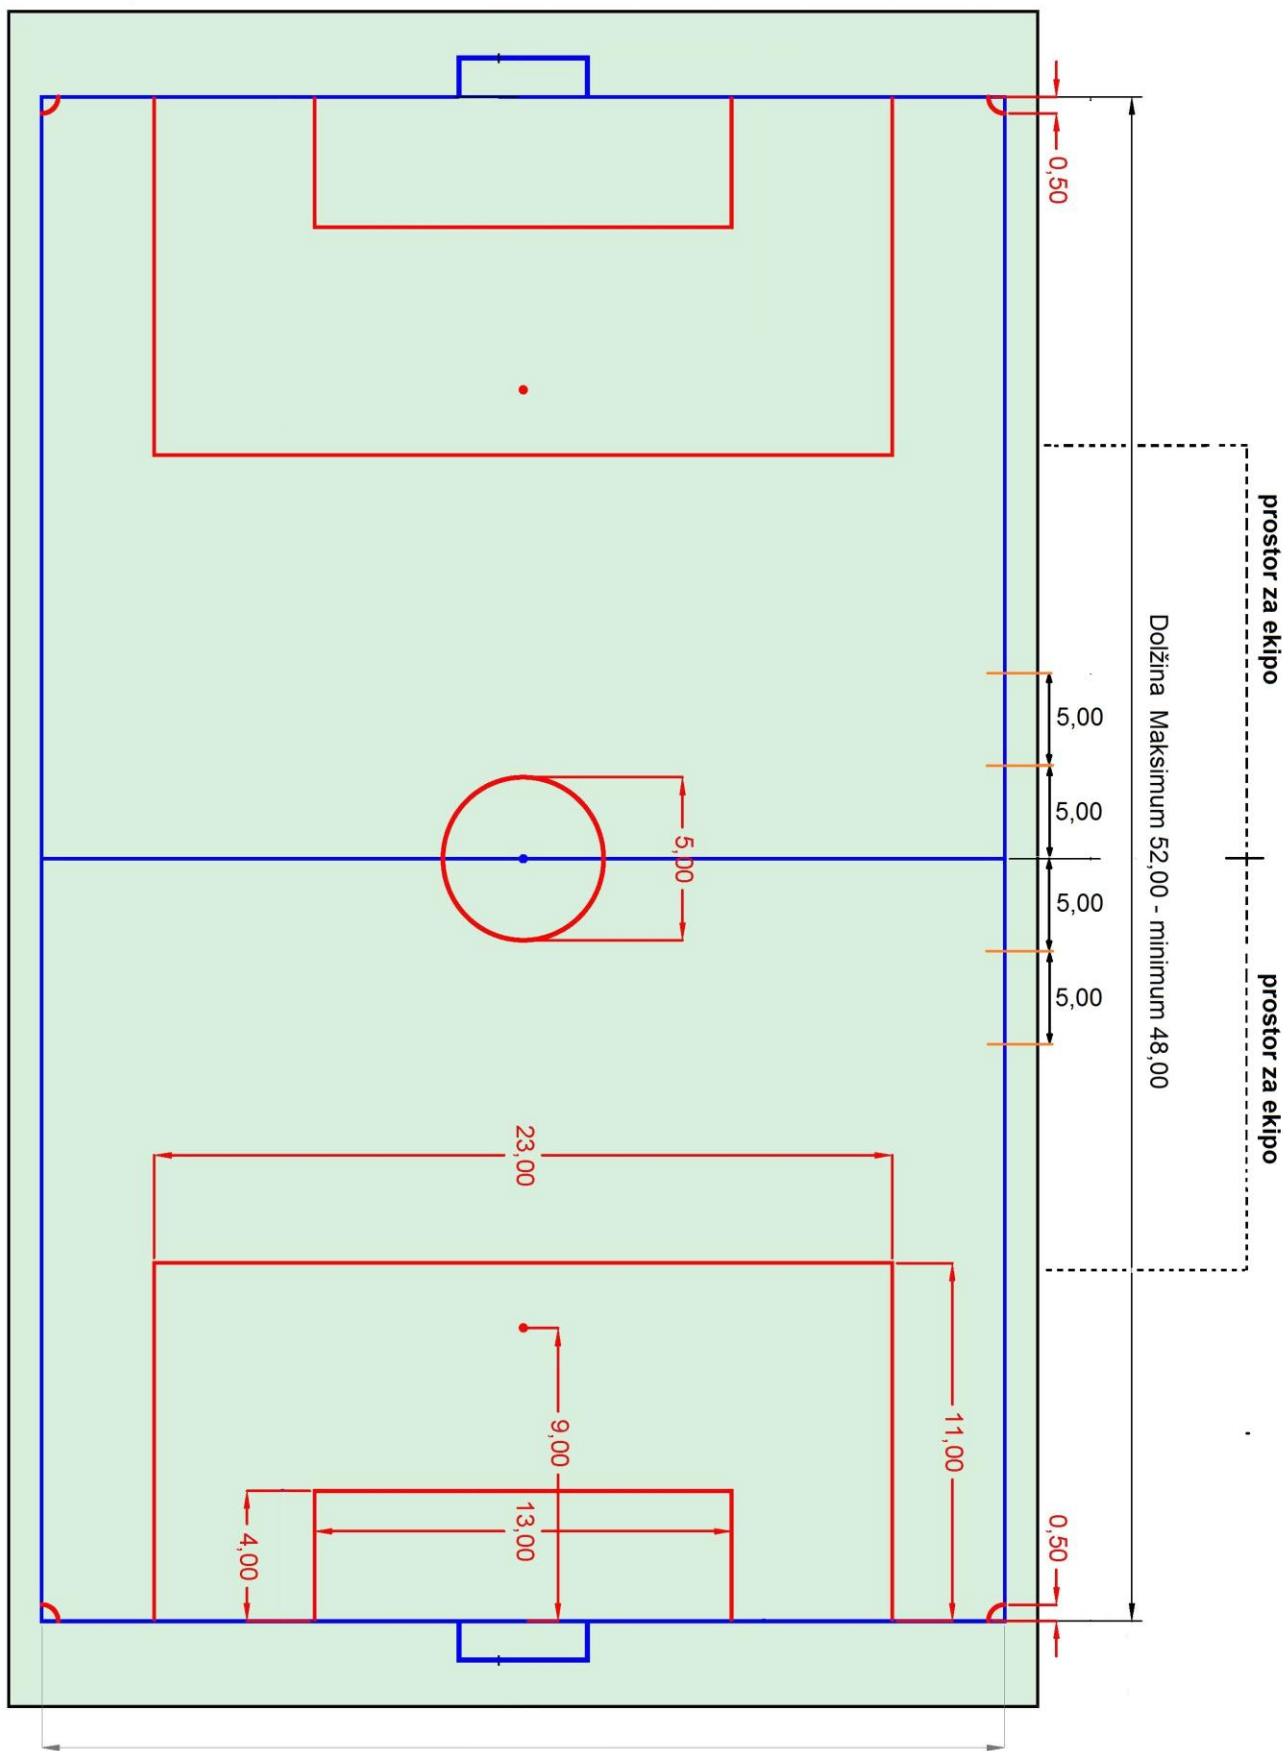

SHEMA IGRIŠČA ZA TEKMOVANJE V MNL ŠPORTNE ZVEZE RADOVLJICA, BLED, BOHINJ in GORJE

Prostor za gledalce

Prostor za gledalce

Prostor za gledalce

Širina Maksimum 32,00 - minimum 30,00